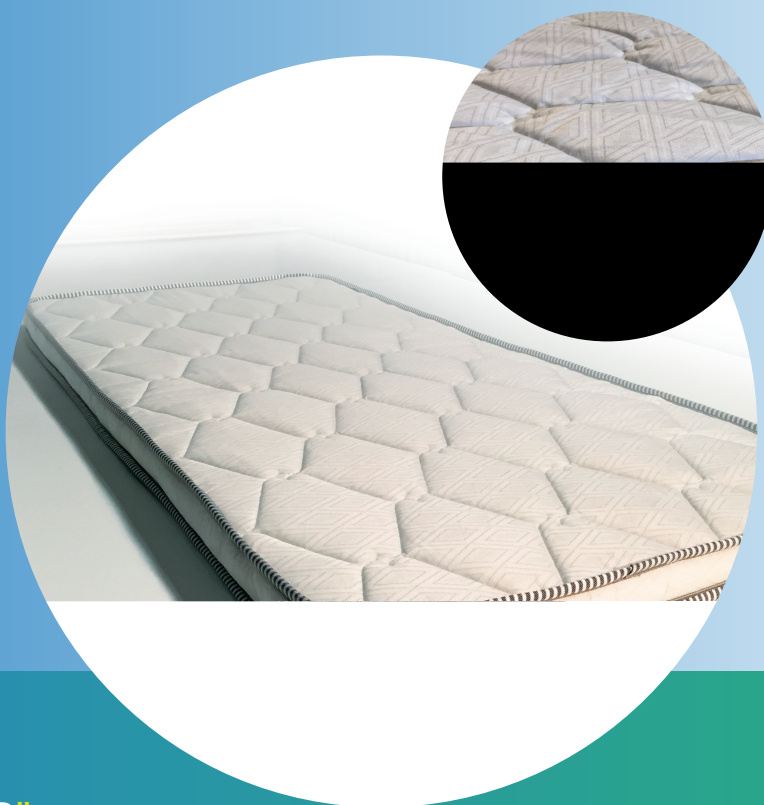

GOLD TOP

"GOLD TOPPER"

Έχει συνδεθεί με αξεσουάρ στον ύπνο και όμως είναι κάτι πολύ περισσότερο...

Δημιουργεί μοναδική αίσθηση και αναβαθμίζει την ποιότητα του ύπνου σας.

Χρειάζεται μόνο να το βάλετε πάνω από το στρώμα σας.

Ανώστρωμα μεγάλης ελαστικότητας από φύλλο φυσικού καουτσούκ, χωρίς ελατήρια.

Κατάλληλο για όλους τους σωματότυπους.

Συμπληρώνει όλους τους τύπους στρωμάτων, προσθέτοντας άνεση και τέλεια υποστήριξη.

Είναι αρκετά ελαφρύ και μπορεί να μεταφερθεί εύκολα διπλώνοντας το.

- ΥΦΑΣΜΑ LAMINATE PYRAMIS

• ΒΑΤΑ Υλικό μεγάλης ελαστικότητας, το οποίο χαρακτηρίζεται για την ανθεκτικότητα και την ευκαμψία του. Είναι υγιεινό και απόλυτα ανατομικό. Λόγω του σωστού αερισμού του δεν επιτρέπει την ανάπτυξη μικροβίων.

- NON WOOVEN

• LATEX Υλικό το οποίο προέρχεται από επεξεργασία του εκχυλίσματος του καουτσουκόδεντρου.

Έχει την ιδιότητα να "αγκαλιάζει" τέλεια το σώμα.

Λόγω των κυψελών που έχει, επιτρέπει τον αερισμό του εσωτερικού του στρώματος.