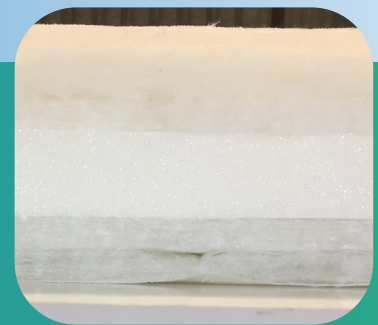

ΑΝΩΣΤΡΩΜΑ TOP SILVER

- ΥΦΑΣΜΑ LAMINATE PYRAMIS
- 200gr ΒΑΤΑ ΑΠΟ ΠΡΩΤΟΓΕΝΕΙΣ ΜΙΚΡΟΪΝΕΣ ΠΟΥ ΕΠΙΤΡΕΠΕΙ ΤΟΝ ΣΩΣΤΟ ΑΕΡΙΣΜΟ ΤΟΥ ΣΤΡΩΜΑΤΟΣ
- NON WOOVEN
- AIR FOAM ΕΞΑΙΡΕΤΙΚΗΣ ΑΝΤΟΧΗΣ ΠΟΥ ΣΥΜΒΑΛΛΕΙ ΣΤΗ ΔΙΑΤΗΡΙΣΗ ΤΗΣ ΟΜΟΙΟΜΟΡΦΙΑΣ ΚΑΙ ΣΤΗΝ ΑΝΑΔΕΙΞΗ ΤΗΣ ΣΥΜΠΕΡΙΦΟΡΑΣ ΤΟΥ ΣΤΡΩΜΑΤΟΣ
- ΥΨΟΣ 6εκ. (+/-1)
- 1 ΧΡΟΝΟ ΕΓΓΥΗΣΗ
- ΣΚΛΗΡΟΤΗΤΑ : ΜΕΤΡΙΟ